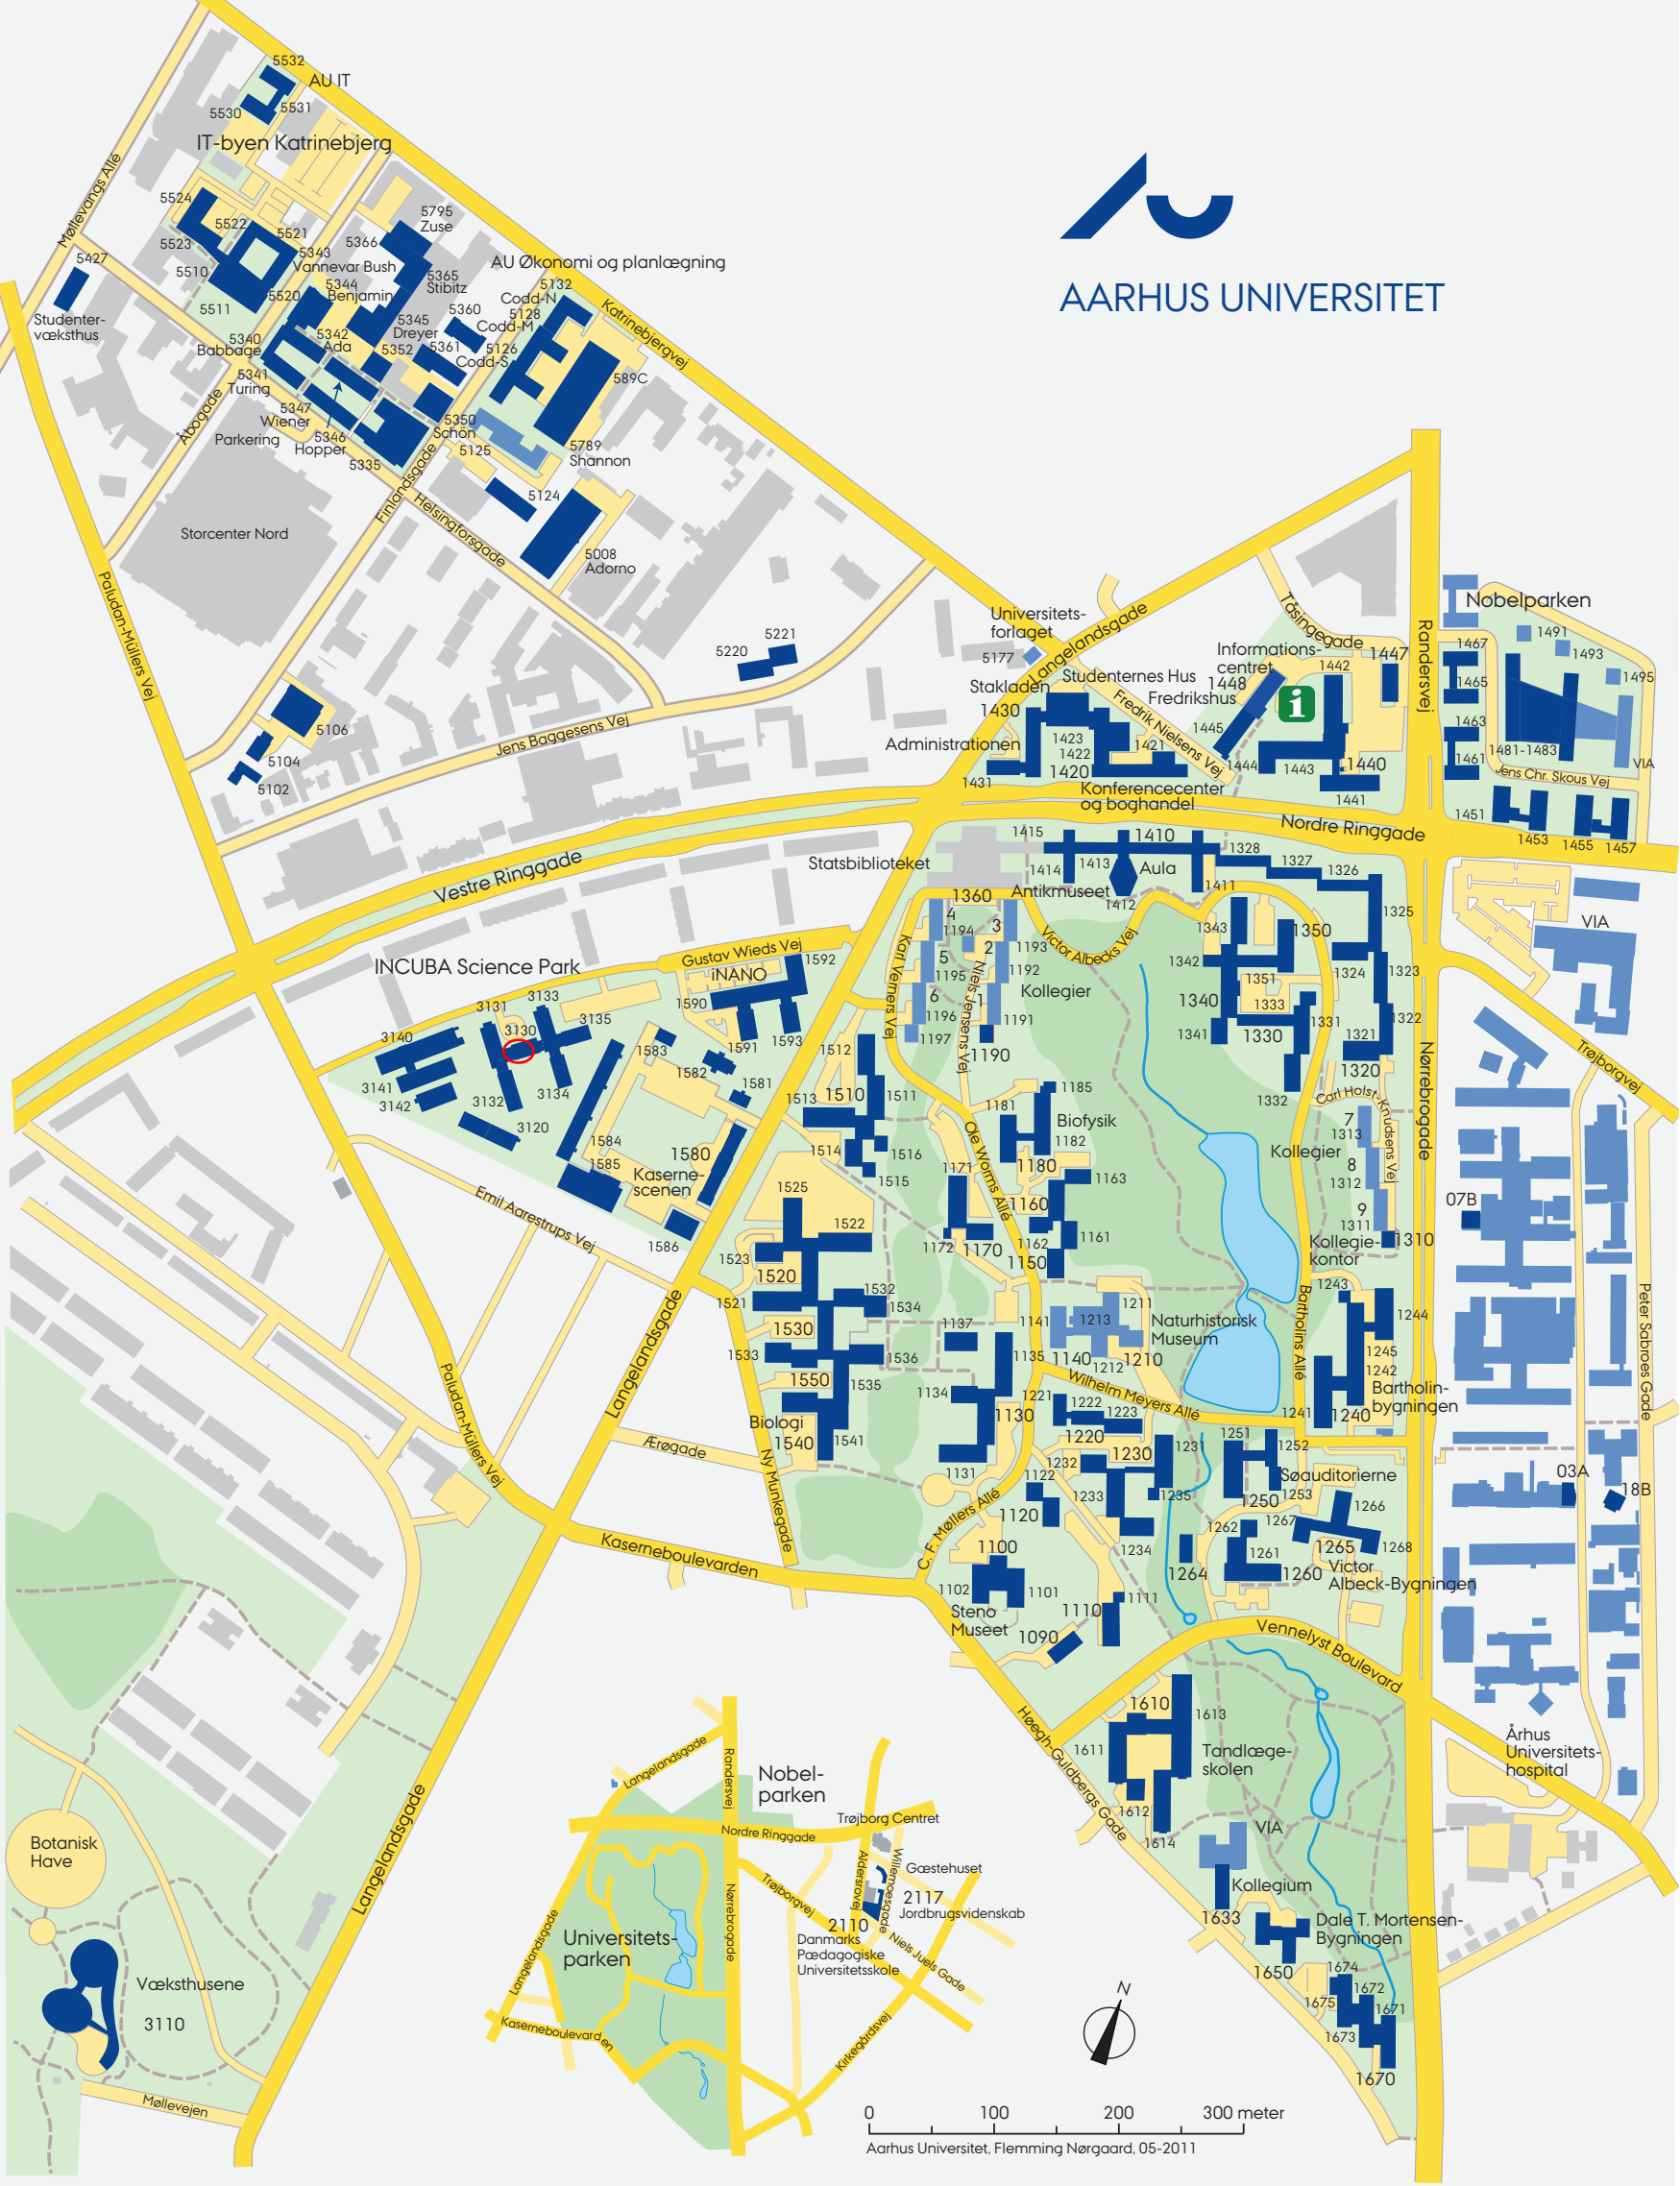

AARHUS UNIVERSITET

5532 AU IT
5530 5531
IT-byen Katrinebjerg
5524 5522 5521 5366 5795 Zuse
5523 5343 Vannevar Bush
5510 5344 Benjamin
5511 5520 5365 Stibitz
5340 Babbage
5341 Turing
5342 Ada
5345 Dreyer
5346 Hopper
5347 Wiener
5348 Hopper
5350 Schön
5125
5124
5008 Adorno
5789 Shannon
589C
5128 Codd-N
5126 Codd-S
5128 Codd-M
5128 Codd-M
5128 Codd-M

Universitetsforlaget
5177
Stakladen
1430
Administrationen
1431
Langelandsgade
Tasingsgade
Informationscentret
1448
Fredrikshus
1445
Fredrik Nielsens Vej
1444
1443
1440
Konferencecenter og boghandel
1441
Nobelparken
1467 1491 1493 1495
1465
1463
1461
1481-1483
VIA
Vens Chr. Skous Vej
1451
1453 1455 1457

INCUBA Science Park
3131 3133 3135
3140 3130 3134
3141 3142 3132
3120
1583 1582 1581
1584 1585
1580 Kaserne-scenen
1586
Emil Aarestrups Vej
Gustav Wiedes Vej
iNANO
1592
1590 1593
1591 1582 1581
1512 1511
1513 1510
1514 1516
1515
1525
1522
1523
1520
1530
1533
1550
1535
1540 1541
1536
1534
1532
1533
1534
1535
1536
1537
1134
1135
1130
1120
1100
1102
1101
1110
1090

Statsbiblioteket
1415
Antikmuseet
1414 1413
Aula
1410 1328 1327 1326
1412
1360
1194 1192 1191
1193 1192 1191
1196 1197
1199
1190
Kollegier
1343 1350
1342 1351 1324 1323
1340 1333
1341 1330 1331 1321
1332
1320
1332
1312 1312
1312
1311
1310
Kollegie-kontor
1243
Naturhistorisk Museum
1241
Bartholins Alle
1244
1245
1242
1240
Søauditorierne
1251 1252
1250 1253
1266
1262 1267
1261 1265 1268
1264 1260
Victor Albeck-Bygningen
1260
1261 1265 1268
1264 1260
Vennelyst Boulevard
1610 1613
1611
1612
1614
Tandlægeskolen
VIA
Kollegium
1633
Dale T. Mortensen-Bygningen
1674 1672 1671
1675 1673
1670