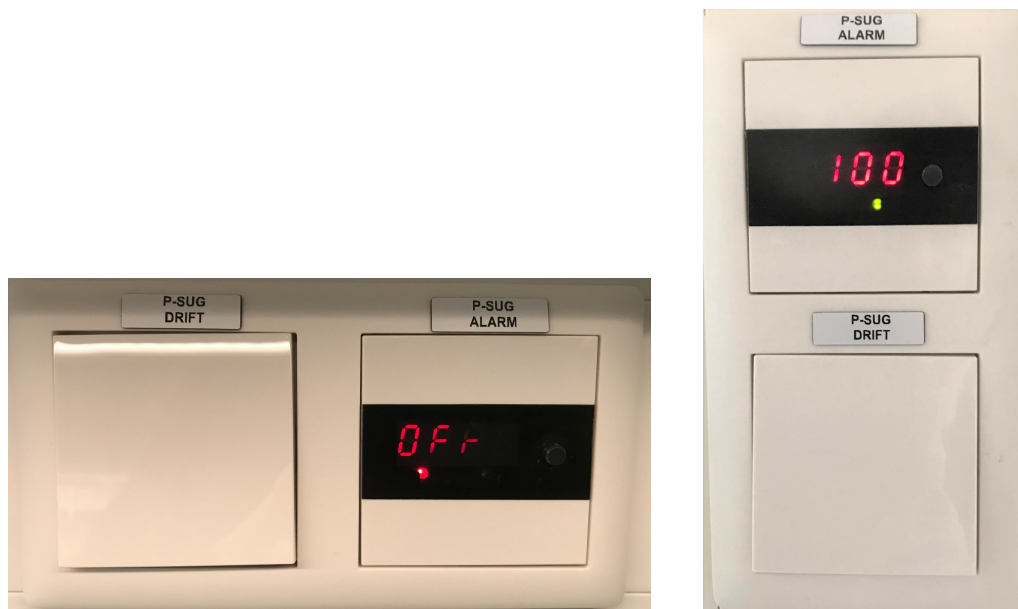

## Alarmpanel for Punktsug LV 917-GIRA

Alarmpanelet er et intelligent panel, som kommunikerer med rumstyringen.

Rumstyringen sender signal til panelet om aktuel luftmængde i Punktsuget,

Som vises i displayet 0 – 100 %.

Ved utilstrækkelig luftmængde gives alarm: Grøn lysdiode slukker – Rød lysdiode blinker –

Displayet blinker med aktuel luftmængde – Akustisk alarm (lyd) bipper.

Lyd kan afstilles ved tryk på lydknop.

Rumstyring sender signal til panelet hvis punktsuget skal slukke ved energidrift.

Energidrift (natdrift) kan indstilles via lydknop.

<b>Indstillinger:</b>	
<b>Energidrift:</b>	ON / OFF
<b>Tidsforsinkelse:</b>	0 – 10 timer
<b>Lyd:</b>	ON / OFF
<b>Lys:</b>	ON / OFF
<b>Setpunkt:</b>	0 – 100%
<b>Forsyning:</b>	24V DC
<b>Digital udgang:</b>	Relæ